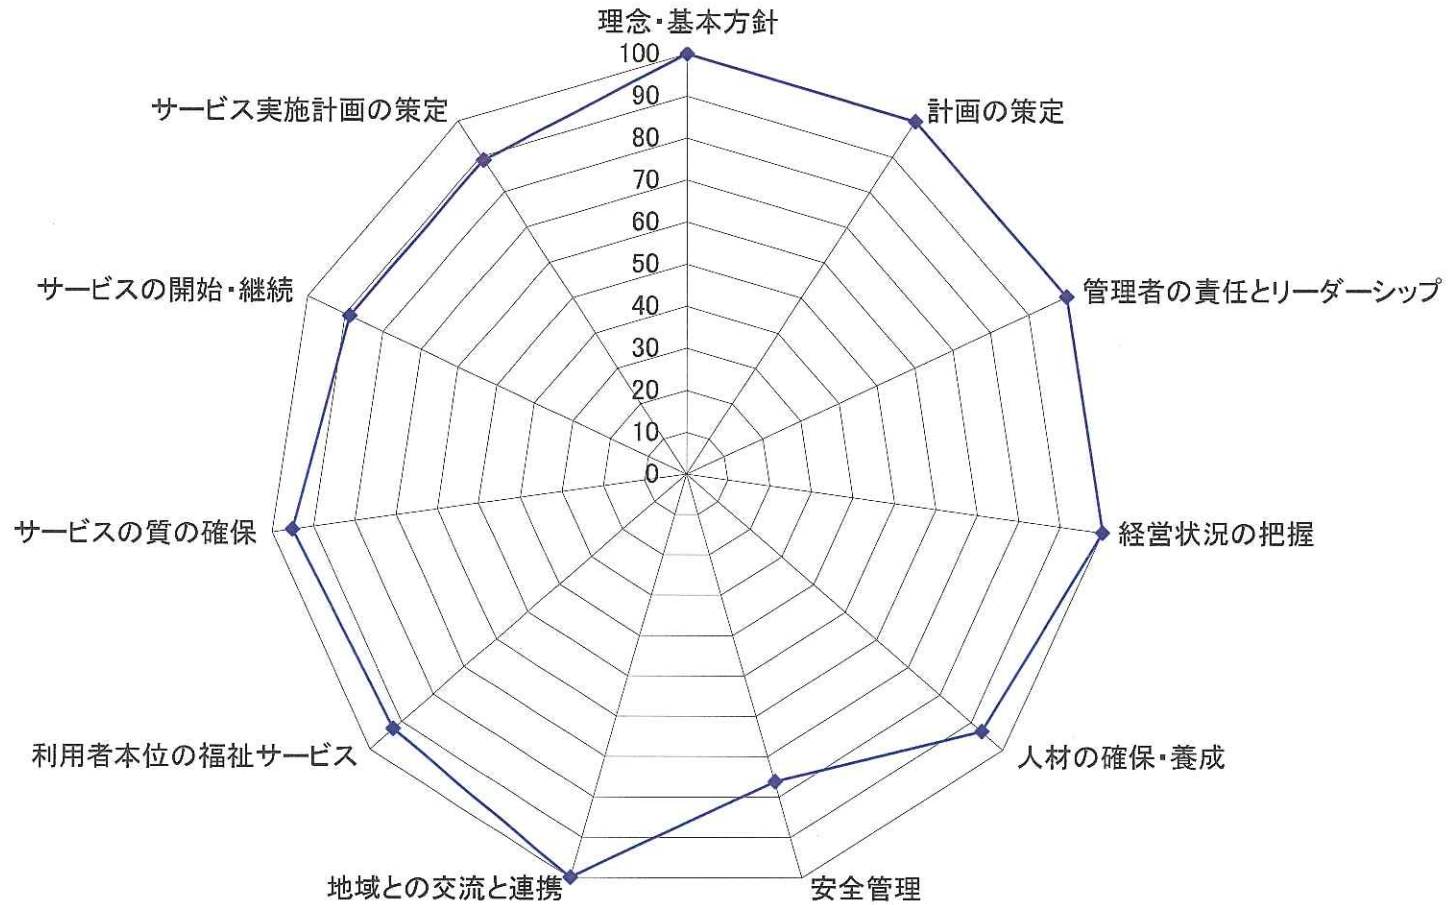

なかぜ保育園

※各評価項目のA評価:3点、B評価:2点、C評価:1点とし、各評価分類の点数は「評価点数の合計/(評価項目数×3)」としています。