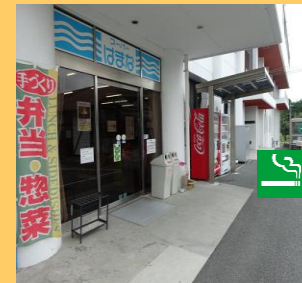

# 天竜厚生会 構内案内図

天気の良い日にはぜひ遊びに来て下さい！  
たくさんの施設や設備は、全て車いす仕様  
となっていますので皆様に安心してご利用  
いただけます☆

スーパーはまな  
月～金 9:00～18:20  
日 9:00～12:50  
喫茶ちゃむ  
月～金 10:00～15:00

お弁当やお惣菜、パン、  
お菓子類、飲料などが  
購入できます！！

【売店】

【喫茶店】

スーパーはまな

喫茶ちゃむ

就労継続支援B型事業所の  
天竜ワークキャンパスが運営しています。  
軽食やコーヒー・紅茶・ジュースなどが  
召し上がれます！！

【研修・宿泊施設】

研修センター  
1階ロビーに休憩スペースがあります！！  
(冷暖房完備)

散策道（東屋）

木陰の中を散策できます！！

遊具

保育所で使用している大型遊具です！